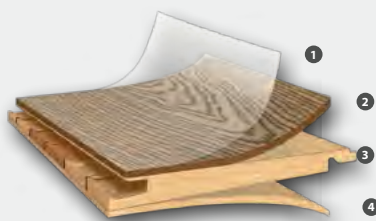

Aufbau Construction

4-fach gefast

chanfreiné 4 côtés

siehe Seite 11
voir page 11

siehe Seite 14
voir page 14

- 1 Natürliche BioSilent-Öl
Huilé naturelle BioSilent
- 2 Wertvolle 3,5 mm starke Edelholz-Nutzschicht aus Eiche
Couche d'usure précieuse en chêne de 3,5 mm
- 3 Querverleimte Fichten- und HDF-Stäbchen
Baguette d'épicéa contre-plaquées et baguettes HDF inserées
- 4 Hochwertiger Holz-Gegenzug
Contre-parement en bois de qualité supérieure

Sortierungen Sélections

Eiche Elegante *Chêne élégant*
60504 Roh Brut
60505 Natur geölt *Huilé nature*

Eiche Natur *Chêne Nature*
60506 Roh Brut
60507 Natur geölt *Huilé nature*

Eiche Rustikal *Chêne Rustique*
60508 Roh Brut
60509 Natur geölt *Huilé nature*