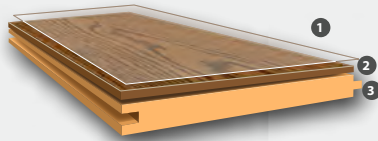

Akzent Piccolo

Parkett • Akzent Piccolo

Technische Daten*

Données techniques*

Technische Daten*		Landhausdielen
Données techniques*		Planches larges à l'ancienne
Verpackungseinheit Unité	60 Dielen = 2,058 m², Palette à 48 Colis = 98,78 m² 60 lames = 2,058 m², palette à 48 colis = 98,78 m²	
Formate Formats		490 × 70 mm
Gesamtdicke Épaisseur total		11,0 mm
Gesamtgewicht Poids total		~5865 g/m²
Nutzschicht Couche d'usure		3,5 mm
Aufbau Construction		2-Schicht-Parkett Parquet 2 plis
Herkunft Origine		Europäisch Européen
Verbindung Connexion		Nut und Kamm Rainure et crête
Verlegung Pose		Verkleben Collage
Oberfläche Surface		Natur geölt leicht gebürstet <i>Huilé nature légèrement brossé</i> Natur versiegelt leicht gebürstet <i>Vitrifié nature légèrement brossé</i>
Fasung Chanfreiné		Ohne Sans
Oberflächenbearbeitung auf Bestellung Traitement de surface sur demande		Glatt <i>Lisse</i> Gebürstet <i>Brossé</i> Sägerau <i>Brut de sciage</i> Gehobelt <i>Raboté</i>
Einfärbungen auf Bestellung Coloris sur demande		Alle Naturo-Farben <i>Toutes les couleurs Naturo</i>

*Naturo.Swiss AG behält sich technische Änderungen bzw. Verbesserungen vor. Die aktuellen technischen Daten finden Sie auf unserer Webseite.

*Naturo.Swiss SA se réserve le droit d'apporter des modifications et des améliorations techniques. Les données techniques actuelles sont disponibles sur notre site web.

Aufbau Construction

Ohne Fase
sans chanfreiné

1. 1 Natürliche BioSilent-Öl oder StrongTec-Beschichtung
   Huilé naturelle BioSilent ou enduit StrongTec
2. 2 Wertvolle 3,5 mm starke Edelholz-Nutzschicht aus Eiche
   Couche d'usure précieuse en chêne de 3,5 mm
3. 3 Querverleimte Fichten-Stäbchen
   Baguette d'épicéa contre-plaquées insérées