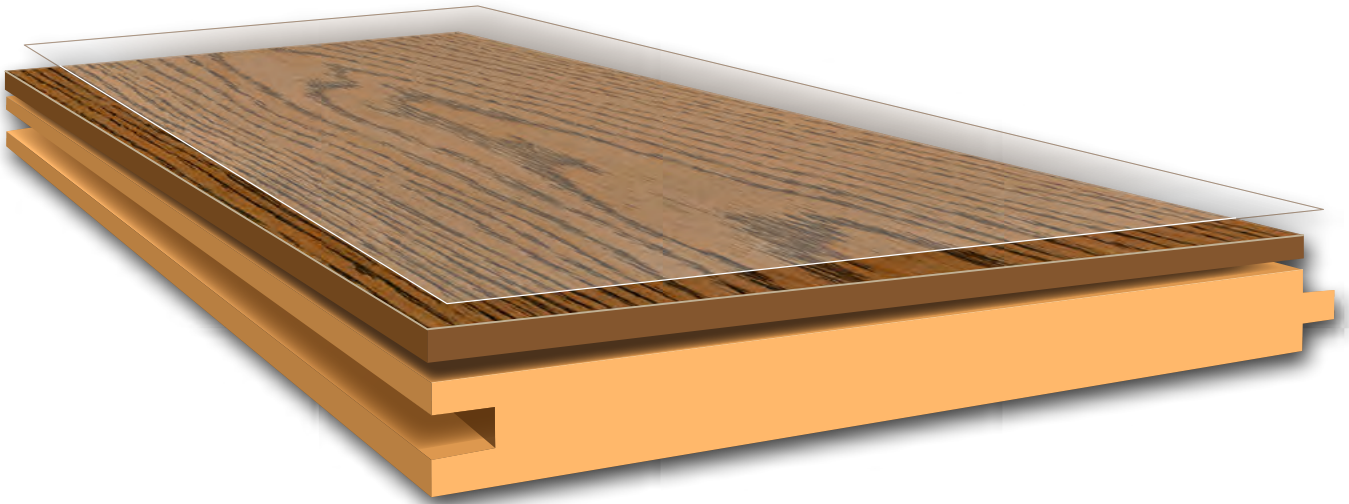

natio swiss

Technische Daten
Donées techniques

Parkett

Akzent Piccolo

natio.swiss AG
Allmendstrasse 4
CH-6210 Sursee

Tel. +41 (0)41 926 09 50

info@natio-mail.ch
www.natio.swiss